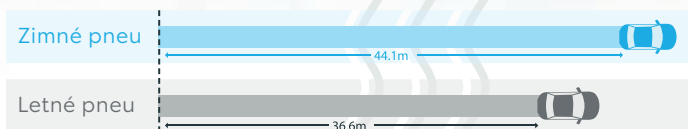

# ORIGINÁLNE KOMPLETY ZIMNÝCH KOLIES

**2023-2024**

Brzdzenie na snehu Brzdná dráha z rýchlosti 40km/h

Brzdzenie na suchu Brzdná dráha z rýchlosti 100km/h, >15°C

Prezutie letných pneumatík na zimné má veľký význam. Všetko je o bezpečnosti a istote. Zimné pneumatiky sú navrhnuté tak, aby zvládli extrémne poveternostné podmienky. Na cestách, ktoré sú mokré, zasnežené alebo zľadovatené, zimné pneumatiky na vašom vozidle zvýšia vašu príľnavosť a výrazne skrátia brzdnú dráhu.

## Kedy prezuť na zimné pneumatiky?

Presnejšie by bolo, keby sa zimné pneumatiky nazývali „pneumatikami do chladného počasia“. Letné pneumatiky sú pružné a poskytujú dobrú trakciu pri teplotách nad 7°C. Keď teplota klesá, zmes, z ktorej sú vyrobené, sa stáva tvrdšou a pneumatiky strácajú príľnavosť. Naopak zimné pneumatiky sú vyrobené zo zmesi, ktorá zostáva aj pri nižších teplotách ako 7°C vláčna. Vďaka špeciálnym zimným vzorom vám zimné pneumatiky zaistia dobrú príľnavosť v chladnom počasí, či je na cestách iba mokro alebo aj ľad.