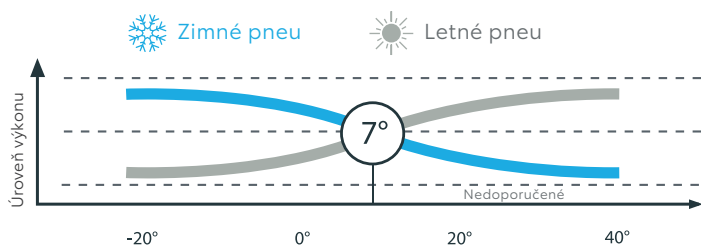

# ORIGINÁLNE KOMPLETY ZIMNÝCH KOLIES

**2023-2024**

Brzdzenie na snehu Brzdná dráha z rýchlosti 40km/h

Brzdzenie na suchu Brzdná dráha z rýchlosti 100km/h, >15°C

Prezutie letných pneumatík na zimné má veľký význam. Všetko je o bezpečnosti a istote. Zimné pneumatiky sú navrhnuté tak, aby zvládli extrémne poveternostné podmienky. Na cestách, ktoré sú mokré, zasnežené alebo zľadovatené, zimné pneumatiky na vašom vozidle zvýšia vašu príľnavosť a výrazne skrátia brzdnú dráhu.

## Kedy prezuť na zimné pneumatiky?

Presnejšie by bolo, keby sa zimné pneumatiky nazývali „pneumatikami do chladného počasia“. Letné pneumatiky sú pružné a poskytujú dobrú trakciu pri teplotách nad 7°C. Keď teplota klesá, zmes, z ktorej sú vyrobené, sa stáva tvrdšou a pneumatiky strácajú príľnavosť. Naopak zimné pneumatiky sú vyrobené zo zmesi, ktorá zostáva aj pri nižších teplotách ako 7°C vláčna. Vďaka špeciálnym zimným vzorom vám zimné pneumatiky zaistia dobrú príľnavosť v chladnom počasí, či je na cestách iba mokro alebo aj ľad.