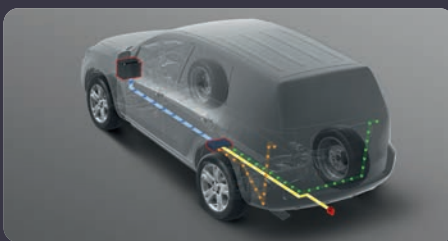

## PAKET TRANSPORT

ŠTANDARDNÁ CENA

ZĽAVA

AKCIOVÁ CENA

- Odnímateľné horizontálne ťažné zariadenie vrátane 13-pólovej elektroinštalácie
- Strešný nosič

1 702 €

15 %

1 450 €