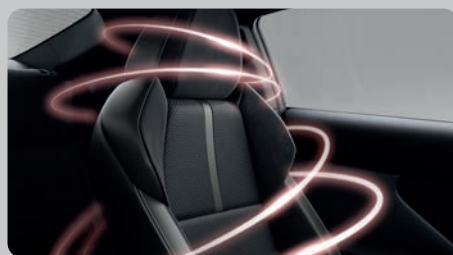

800 €

Toyota ProTect Body

449 €

Toyota ProTect Interiér

119 €

Toyota ProTect Zliatinové kolesá

69 €

Zobrazenie paketov je iba ilustratívne. Odporúčané ceny paketov sú uvedené vrátane inštalácie a DPH. Toyota Central Europe – Slovakia s. r. o. si vyhradzuje právo na zmenu ponuky bez predchádzajúceho oznámenia. Ponuka platí od 15.8.2023.