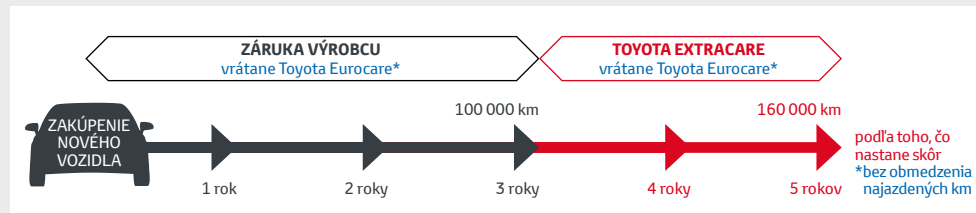

Predĺžená záruka **Toyota Extracare** 3 + 2 / 160 000 km

Toyota Extracare je komplexný poisťný program, ktorý vám poskytne účinnú ochranu v prípade neočakávanej mechanickej alebo elektronickej poruchy na vašom vozidle.

Toyota Extracare sa riadi záručnými podmienkami uvedenými v Záručnej knižke predĺženej záruky, ktorá je k dispozícii na stiahnutie na www.toyota.sk.

Platnosť predĺženej záruky Toyota Extracare:

Výhody:

- ✓ Záručná oprava bez finančnej spoluúčasti zákazníka
- ✓ Záručné opravy v autorizovaných servisoch Toyota
- ✓ Použitie originálnych náhradných dielov
- ✓ Záruka je prenosná na nového majiteľa – vyššia zostatková hodnota vozidla

Zakúpiť je možné:

- **A** Pri kúpe nového vozidla
- **B** Na vozidlo v prevádzke kryté zárukou výrobcu. Vozidlo musí byť mladšie ako tri roky od dátumu začiatku záruky výrobcu s ubehnutými menej než 100 000 km a preukázateľnou históriou predpísanej údržby.

Súčasťou programu **Toyota Extracare** sú komplexné bezplatné cestné asistenčné služby **Toyota Eurocare**.

Toyota Eurocare využijete v prípade:

- ✓ poruchy
- ✓ nehody
- ✓ problému s palivom
- ✓ vybitia akumulátora
- ✓ defektu pneumatiky
- ✓ straty kľúčov či uzamknutia kľúčov vo vozidle
- ✓ krádeže vozidla
- ✓ ďalších problémov s vašim vozidlom

Skúsení operátori vám vždy poradia a zaistia čo najvhodnejšie riešenie vašej situácie.

Cestná asistenčná služba Toyota vám vychádza poskytnúť pomoc zadarmo **24 hodín denne, 7 dní v týždni, 365 dní v roku.**

V Slovenskej republike volajte: **0800 162 626**
V zahraničí volajte: **+420 221 586 626**

CENNÍK PREDĹŽENEJ ZÁRUKY

TRIEDA VOZIDIEL	ZÁKLADNÁ CENA	ZLAVA	ZVÝHODNENÁ CENA
Aygo, Yaris	239 €	17 %	199 €
Auris, Corolla	479 €	17 %	399 €
Verso, Avensis, C-HR, RAV4, Prius, GT86	719 €	17 %	599 €
Hilux, Land Cruiser, Proace	1 439 €	17 %	1 199 €

ZVÝHODNENÁ CENA - platí pri objednaní s novým vozidlom alebo pri kúpe najneskôr do 6 mesiacov od prevzatia nového vozidla (začiatku záruky výrobcu).

ZÁKLADNÁ CENA - platí pri kúpe predĺženej záruky po uplynutí 6 mesiacov od prevzatia nového vozidla (začiatku záruky výrobcu).

Ceny sú uvedené vrátane DPH. Platnosť od 1. 1. 2017.